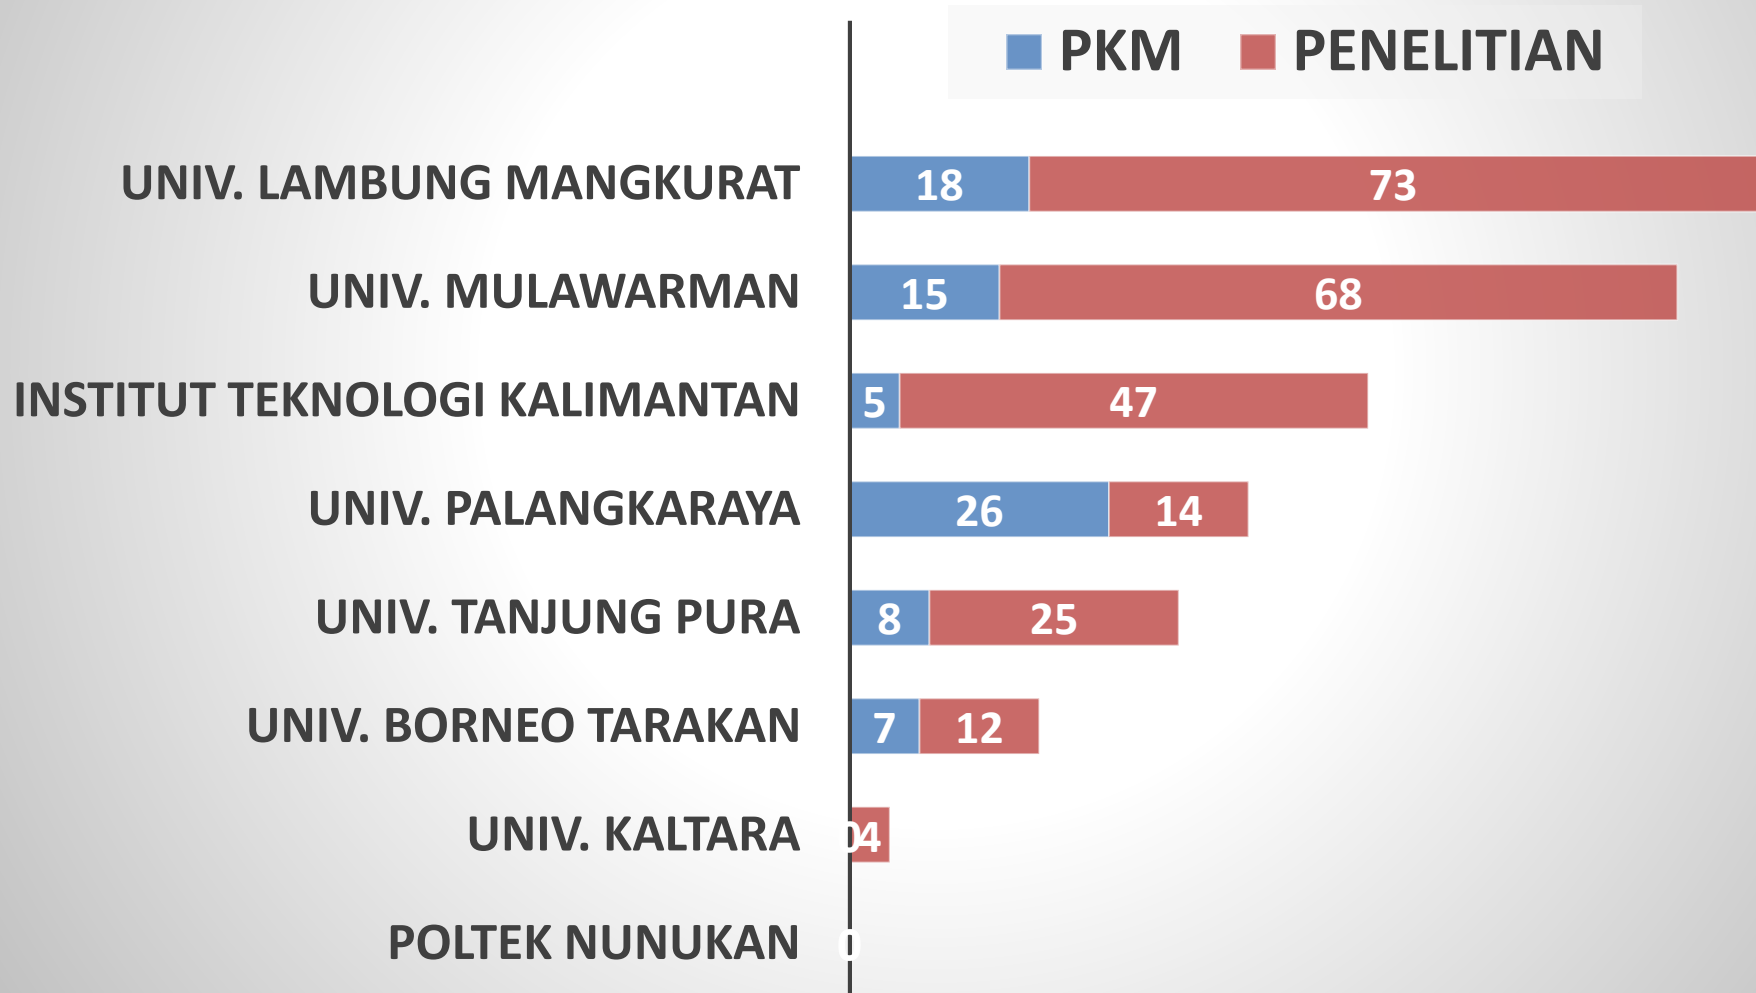

Proposal Yang Lolos Pendanaan BIMA Tahun 2024 Berdasarkan Fakultas di UBT

Fakultas	Jumlah Proposal Yang Didanai		
	Penelitian	PKM	Total
Ilmu Kesehatan	2	3	5
Ekonomi	4	0	4
Ilmu Kelautan dan Perikanan	3	0	3
Pertanian	1	2	3
Keguruan Dan Ilmu Pendidikan	1	2	3
Teknik	1	0	1
Hukum	0	0	0

lppmubt

ip2m.ubt.ac.id

lppmubt

lppm@borneo.ac.id

PERBANDINGAN JUMLAH PROPOSAL YANG LOLOS ANTARA PERGURUAN TINGGI DI KALIMANTAN

lppmubt

ip2m.ubt.ac.id

lppmubt