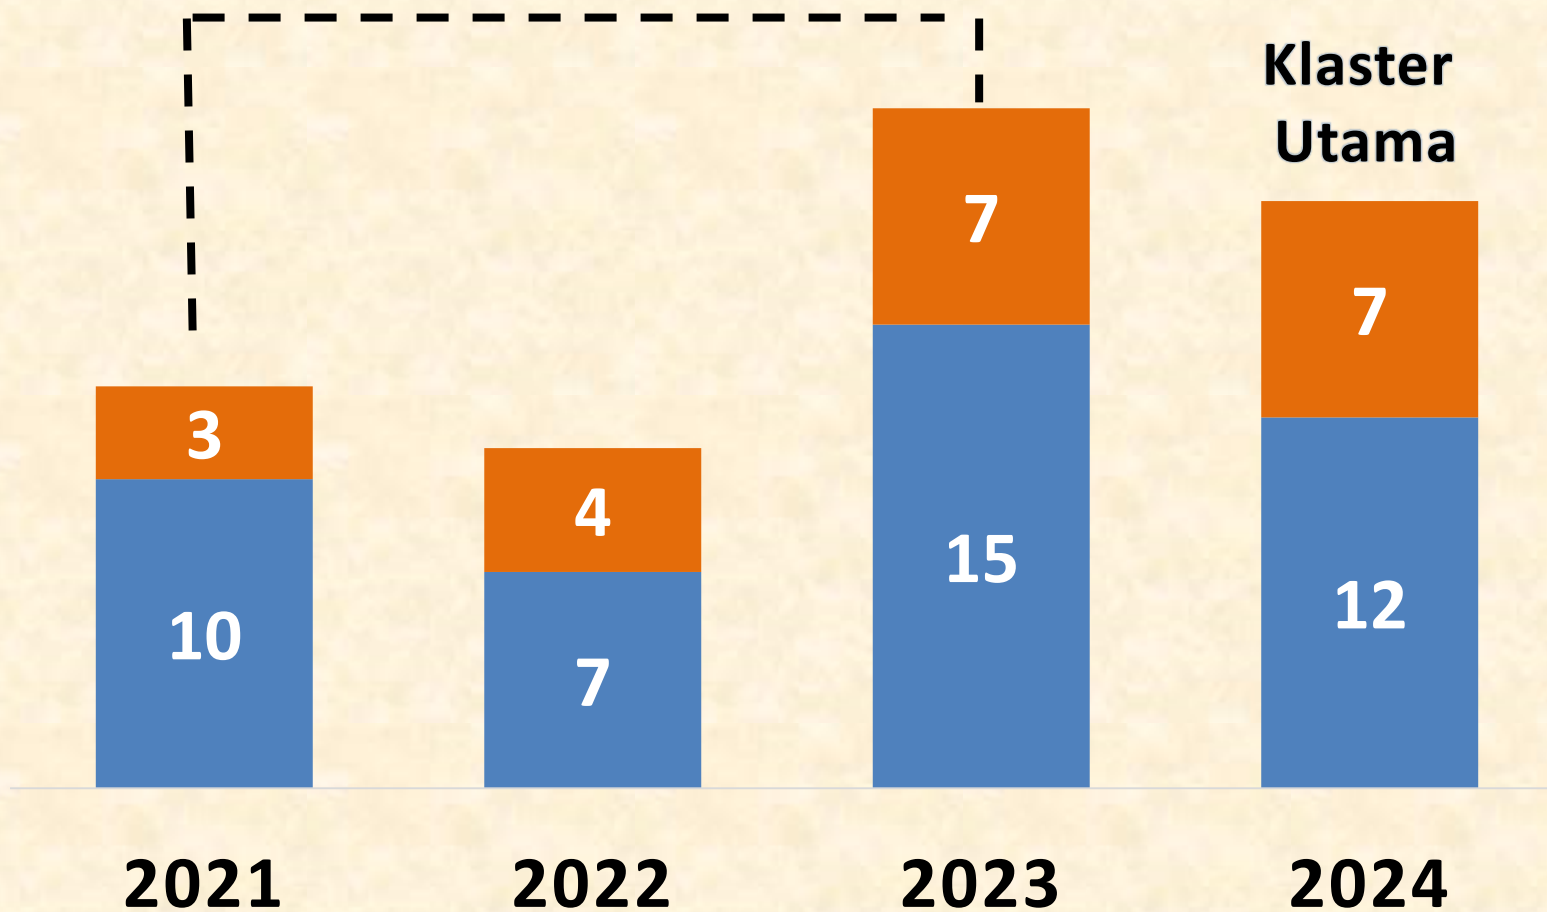

■ PENELITIAN   **■ PKM**

Klaster Madya

Klaster Utama

[Ippmubt](#)

ip2m.ubt.ac.id

[Ippmubt](#)

ippm@borneo.ac.id

Perbandingan proposal BIMA yang diajukan dan lolos didanai tahun 2024

Daftar penelitian dan PKM		jumlah proposal yang diajukan	jumlah proposal yang didanai
Penelitian	Penelitian Tesis Magister	2	1
	Penelitian Fundamental - Reguler	35	11
	Penelitian Kerjasama - Dalam Negeri	0	0
	Penelitian Terapan - Jalur Hilirisasi	1	0
	Katalis	2	belum pengumuman
PKM	Pemberdayaan Kemitraan Masyarakat	22	7
Jumlah		62	19